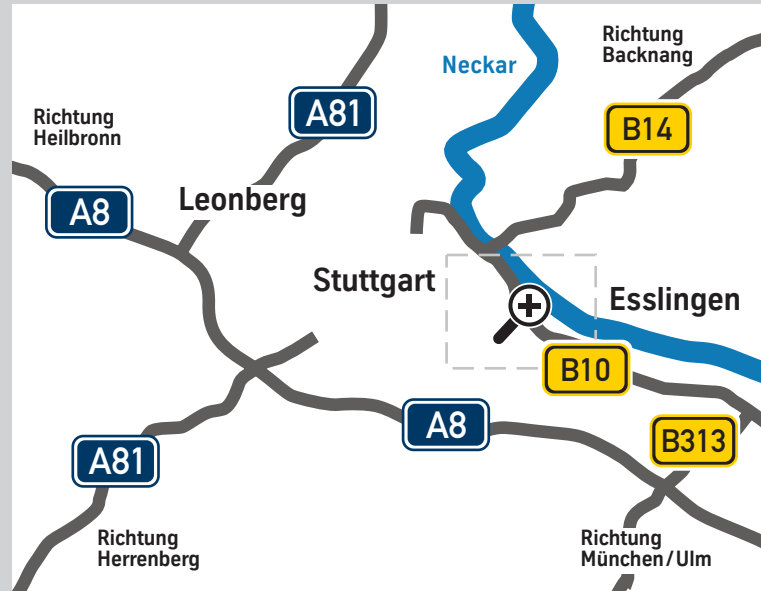

# Ihr Weg zu uns. Herzog Coilex GmbH.

**Anschrift** Herzog Coilex GmbH  
Am Mittelkai 50  
70329 Stuttgart

**Telefon** 0711 3207-0

**Beschreibung** *Aus Richtung München/Ulm A8*  
Autobahn bis zur Ausfahrt Wendlingen, über die Querverbindung B313 Richtung Plochingen zur B10, über die B10 Richtung Stuttgart bis zur Ausfahrt Stuttgart-Obertürkheim, Mercedes Benz Werk 2 + 4, rechts einordnen und weiter in Richtung Obertürkheim, an der ersten Ampel nach links und der Vorfahrtstraße folgen, nach circa 300 m liegt links die Herzog Coilex GmbH.

*Aus Richtung Heilbronn A81*  
Autobahn bis zur Ausfahrt Stuttgart-Zuffenhausen, über die B10 Richtung Esslingen bis zur Ausfahrt Hedelfingen/Obertürkheim (links einordnen und weiter Richtung Obertürkheim), nach der Brücke über den Neckar rechts abbiegen, nach circa 600 m liegt rechts die Herzog Coilex GmbH

*Aus Richtung Leonberg/Herrenberg/Böblingen A81*  
Autobahn A81 über A8 (Richtung München) bis zur Ausfahrt Stuttgart-Degerloch, über Degerloch am Fernsehturm vorbei nach Sillenbuch – Heumaden – Hedelfingen – Richtung Obertürkheim, nach der Brücke über den Neckar rechts abbiegen, nach circa 600 m liegt rechts die Herzog Coilex GmbH

*Aus Richtung Backnang/Schorndorf B29/B14*  
Über Fellbach auf die B14, Richtung B10, Richtung Esslingen, bis zur Ausfahrt Hedelfingen/Obertürkheim (links einordnen und weiter Richtung Obertürkheim), nach der Brücke über den Neckar rechts abbiegen, nach circa 600 m liegt rechts die Herzog Coilex GmbH.